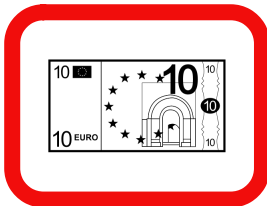

Benvenuti
 al museo
 Bernareggi

il Bernareggi
 MUSEO DIOCESANO

Nel museo
 puoi scoprire
 oggetti
 quadri
 e sculture
 di arte
 sacra

Biglietto
 singolo
 gruppo
 famiglia
 contanti
 carta

Guida
 Lettura facile
 Lingua straniera
 inglese
 francese
 tedesco

Visita
 Guida
 Orari

Intero

Ridotto

Studenti fino a 26 anni

Gruppi di min. 12

Forze dell'ordine

Membri FAI

Ridotto