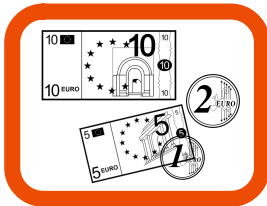

Famiglie

Due genitori e due bambini