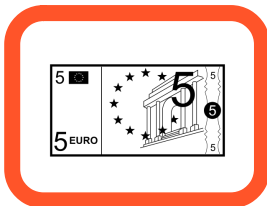

Benvenuti
 al museo
 Bernareggi

il Bernareggi
 MUSEO DIOCESANO

Nel museo
 puoi scoprire
 oggetti
 quadri
 e sculture
 di arte
 sacra

Biglietto
 singolo
 gruppo
 famiglia
 contanti
 carta

Guida
 Lettura facile
 Lingua straniera
 inglese
 francese
 tedesco

Visita
 Guida
 Orari

Intero

Ridotto

Studenti fino a 26 anni

Gruppi di min. 12

Forze dell'ordine

Membri FAI

Ridotto